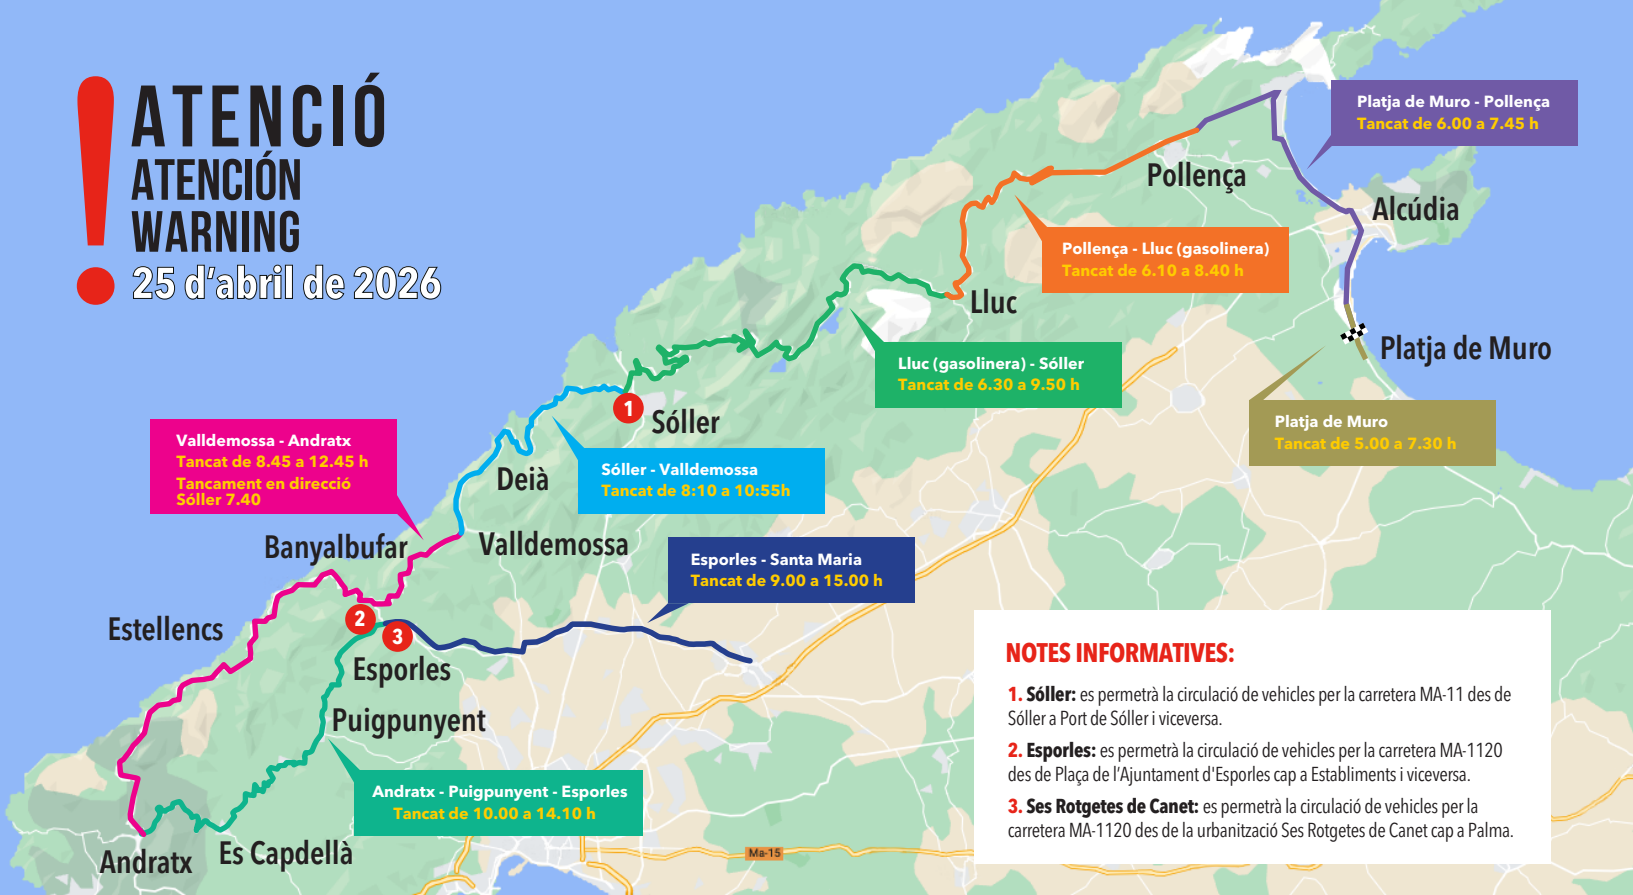

ATENCIÓ ATENCIÓN WARNING

● 25 d'abril de 2026

NOTES INFORMATIVES:

- 1. Sóller:** es permetrà la circulació de vehicles per la carretera MA-11 des de Sóller a Port de Sóller i viceversa.
- 2. Esporles:** es permetrà la circulació de vehicles per la carretera MA-1120 des de Plaça de l'Ajuntament d'Esporles cap a Establiments i viceversa.
- 3. Ses Rotgetes de Canet:** es permetrà la circulació de vehicles per la carretera MA-1120 des de la urbanització Ses Rotgetes de Canet cap a Palma.

+INFO:

! ATENCIÓ ! ATENCIÓN ! WARNING

25 d'abril de 2026

NOTES INFORMATIVES:

- 1. Esporles:** es permetrà la circulació de vehicles per la carretera MA-1120 des de Plaça de l'Ajuntament d'Esporles cap a Establiments i viceversa.
- 2. Ses Rotgetes de Canet:** es permetrà la circulació de vehicles per la carretera MA-1120 des de la urbanització Ses Rotgetes de Canet cap a Palma.
- 3. Sa Coma (Bunyola):** es permetrà la circulació de vehicles per la carretera MA-2030 des de la urbanització de Sa Coma cap a Palmanyola.
- 4. Mancor de la Vall:** es permetrà la circulació de vehicles per la carretera MA-2112 des de Mancor de la Vall a Inca i viceversa.
- 5. Selva:** es permetrà la circulació de vehicles per la carretera MA-2130 des d'Inca a Caimari i Moscarí i viceversa.
- 6. Sa Pobra:** es permetrà la circulació de vehicles des de Sa Pobra a Palma i Alcúdia mitjançant l'autopista MA-13 via la localitat de Búger.
- 7. Can Picafort:** es permetrà la circulació de vehicles per la carretera MA-3431 des de Can Picafort cap a Muro i viceversa.
- 8. Santa Margalida:** es permetrà la circulació de vehicles per la carretera MA-3410 des de Santa Margalida cap a Can Picafort i viceversa.

Sa Pobla - Santa Margalida
Tancat de 12.30 a 17.30 h

Artà - Platja de Muro
Obert tot el dia des de
Platja de Muro a Artà.
Tancat de 14.30 a 20.50 h
des d'Artà a Platja de Muro.

Sa Vall - Calicant - Carrossa
Tancat de 13.30 a 20:00 h